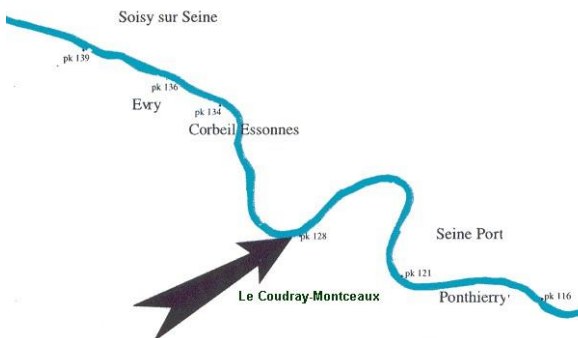

Pratiques :

Compétition & Loisir

Aviron-santé : sport sur ordonnance

Aviron et handicaps

Aviron indoor

Team-building : Aviron-entreprise