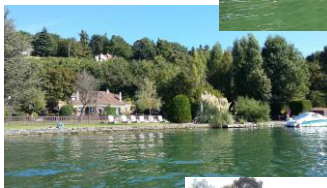

L'AVIRON DU COUDRAY-MONTCEAUX

UN PLAN D'EAU EXCEPTIONNEL

UN BIEF DE 14 KM

UN SPORT DE PLEINE NATURE

DE L'ESSONNE À LA SEINE-ET-MARNE

Accueil

Chaque samedis
ou dimanches
à 9h00 ou 12h30

Pratiques :